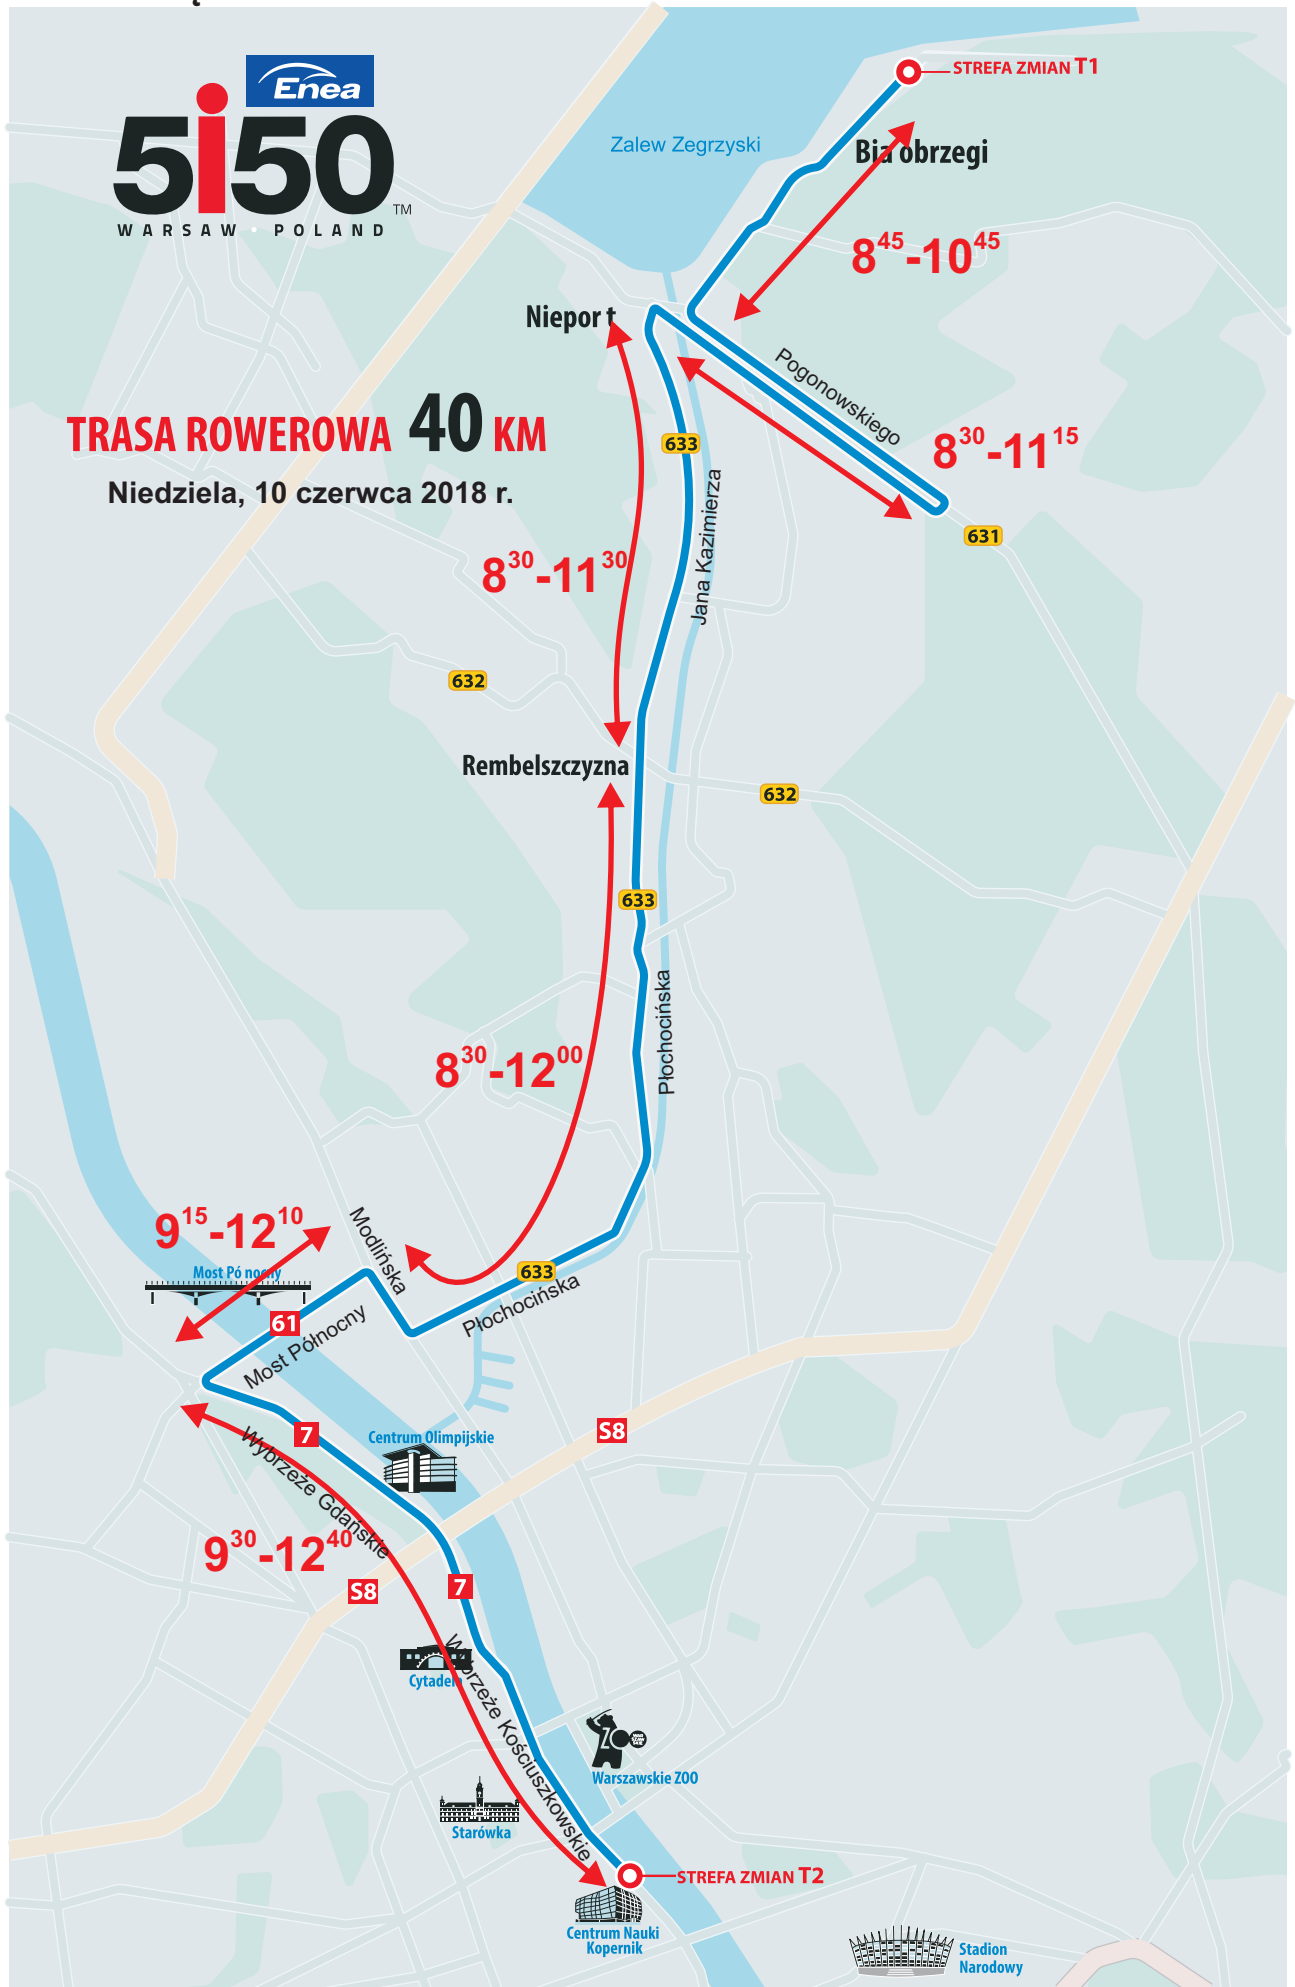

CZAS WYŁĄCZENIA Z RUCHU POSZCZEGÓLNYCH ODCINKÓW DRÓG

Wybrzeże Kościuszkowskie przy BUW i Centrum Nauki Kopernik - będzie wyłączony od 6:00 w sobotę (9.06.) do 22:00 w niedzielę (10.06.).
Most Świętokrzyski - będzie wyłączony w niedzielę (10.06.) od 9:30 do 13:30